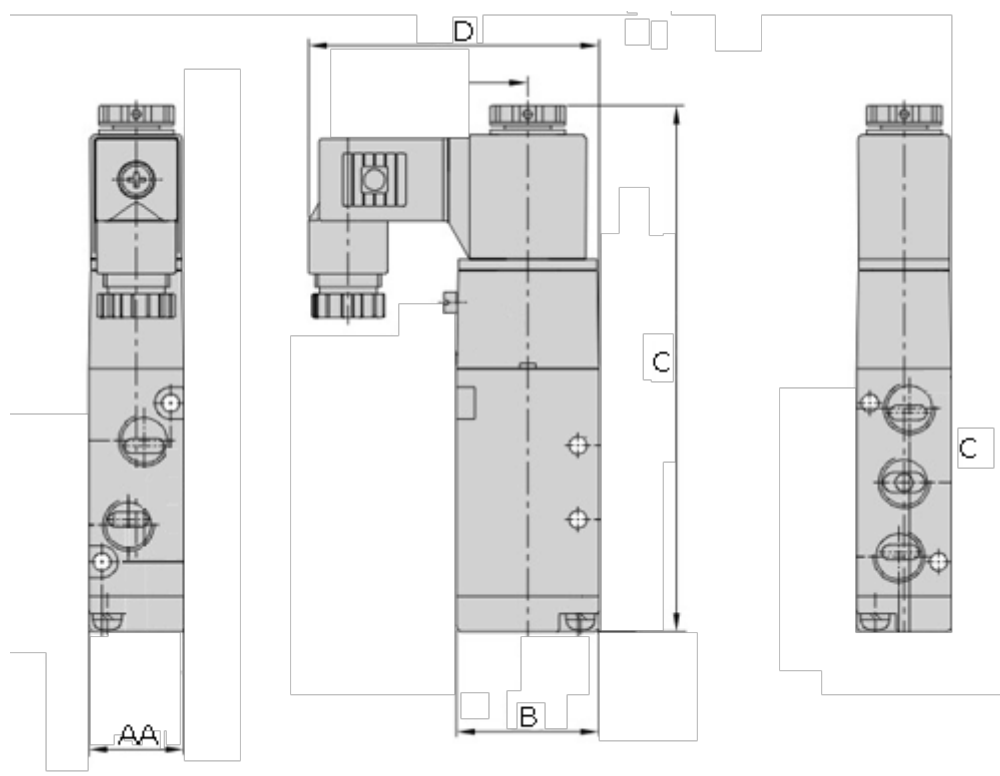

Varenummer: 584V31010EG
Beskrivelse: Magnetventil, type 4V31010EG
port 3/8" 5/2 - monostabil, AC24V

Mål

| | |
|------------------------------|----------|
| AA | = 27 |
| B | = 40 |
| C | = 190.0 |
| d | = 69.2 |
| Port forsyning og udblæsning | = G 1/4" |
| Port udgang | = G 3/8" |
| Spænding | = 24 VAC |